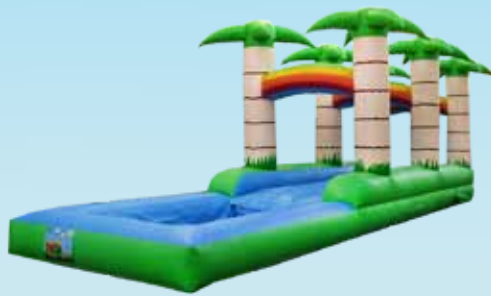

**Acuático-terrestre
arcoiris**

medidas 12 x 3 x 4 m