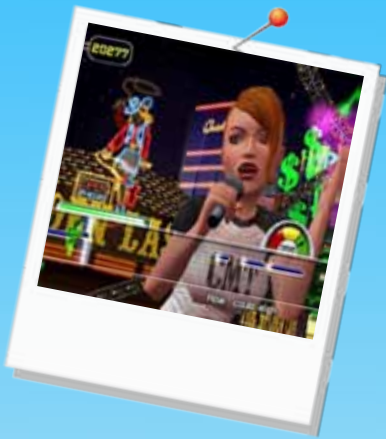

## Fiesta de la espuma

Precio alquiler 450€  
(Duración 30-45 min)