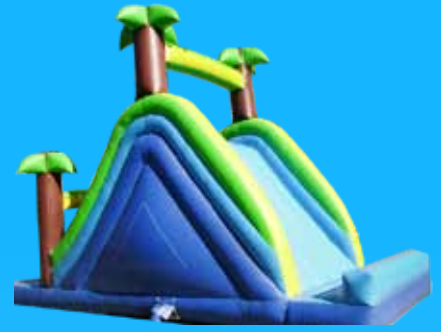

Acuático-terrestre palmeras

medidas 10 x 3,6 x 6 m